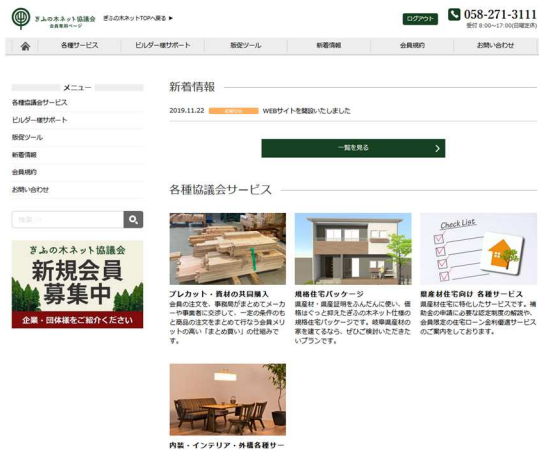

ぎふの木ネット ぜひお願いしたい事。

ぎふの木ネット協議会も見える形でのイベントや成果が現実化しています。
ぎふの木ネットのメリットをより感じて頂くために2点ぜひお願い申し上げます。

①ぎふの木ガーデン(2棟着工中)是非現場をご覧ください。

- ◆岐阜県産材をふんだんに使用。
- ◆ZEH、耐震等級3 全館空調
- ◆1棟はデザイナー仕様

詳しくは担当者、事務局までご連絡ください。

- すでに数社の加盟店様が、ぎふの木ガーデンに建築を予定されてみえます。
- ぎふの木ネット仕様の家があちこちで増えてきています。

住所:「ぎふの木ガーデン」岐阜市茜部大川一丁目43番6

②ぎふの木ネットHPをぜひご覧ください。

加盟店様紹介ページもありますので、是非ご確認ください。

皆様のご意見を頂き、県産材での健康で快適な空間創りとしてよりよいHPを目指します。

施工事例等どんどん送ってください。

土地情報等も募集しています。

現場だより

インパクトのあるエントランスの装飾壁