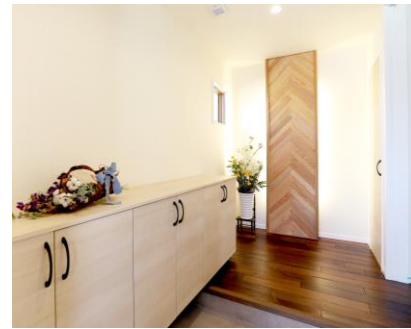

360°を、  
今すぐ体験。  
360°VR公開中

ぎふの木ガーデン 西部 D棟

3DSpaceの探索

提供先 Matterport

360°を、今すぐ体感。

PCやスマートフォンなど、お好みの端末からWEB上でいつでも・どこでもモデルハウスの体感いただけます。まるで実際にその場で内見しているような感覚を、体感してください。

岐阜県産スギのカウンター

エントランス部分の木のパネルを使ったオブジェ