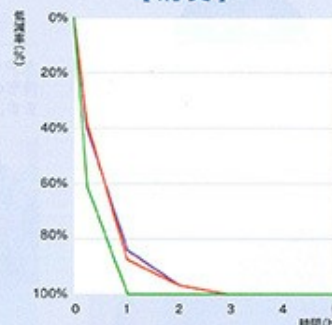

3hr後	6hr後	12hr後
吸湿量 (g/㎡)	25	30	35
放湿量 (g/㎡)	—	—	34

※JIS A1470-1調湿の測定による。試験結果は測定値であり、保証値ではありません。

18畳(27㎡)のLDKの天井全面に「デラトーン」を施工した場合の吸湿量
500ml×1.8本分

【消臭】

- トリメチルアミン低減率
  生ゴミ臭、ペット臭に含まれるトリメチルアミンを吸収
- 酢酸低減率
  汗の匂いに多く含まれる酢酸を吸収
- アンモニア低減率
  トイレ臭に多く含まれるアンモニアを吸収

【測定試験(試験方法)】小型密閉容器に試験体を設置し、容器内湿度が所定濃度になるよう蒸餾水を注入した。注入後、濃度変化を測定した。室内測定環境であり、性能を保証するものではありません。

掲載価格はメーカー希望小売価格で、消費税及び組み立て・施工費は含まれておりません。

■本文記載の表示価格には、消費税は含まれておりません。■価格・仕様・当カタログの内容等は予告なく改訂する場合があります。■写真は実際の色・材質感とは多少違う場合があります。

DAIKEN

●製品のお問い合わせ先

大建工業株式会社 中京支店

TEL. 052-205-5811

補助金情報